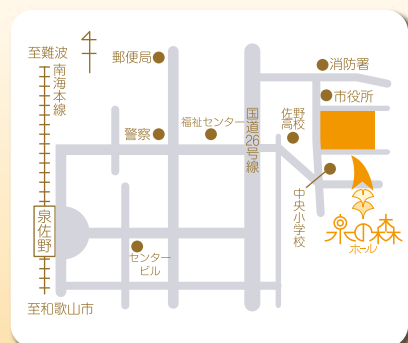

## ♪ 出 演 ♪

安松幼稚園 年長児  
安松幼稚園 お母さんコーラス 指揮/花篤 孝子  
伴奏/西浦 明子

花篤 孝子 (ソプラノ) 伴奏/西秦 郁子  
山川 大樹 (バスバリトン)  
日根野谷 麻衣・乗上 咲子 (ピアノ)

包装紙 使って細かく ていねいに  
安松幼稚園 5才児 作  
ちぎり絵「つばき」

2019年

2月9日(土)

PM 2:00 開演 (開場 PM 1:30)

泉の森ホール

小ホール

入場料 ¥1,600 (小学生以下800円)

● 泉の森ホール (泉佐野市立文化会館)  
〒598-0005 泉佐野市市場東1-295-1

主催・お問合せ

後 援

安松幼稚園 (TEL.072-466-1828)

泉佐野市・泉佐野市教育委員会